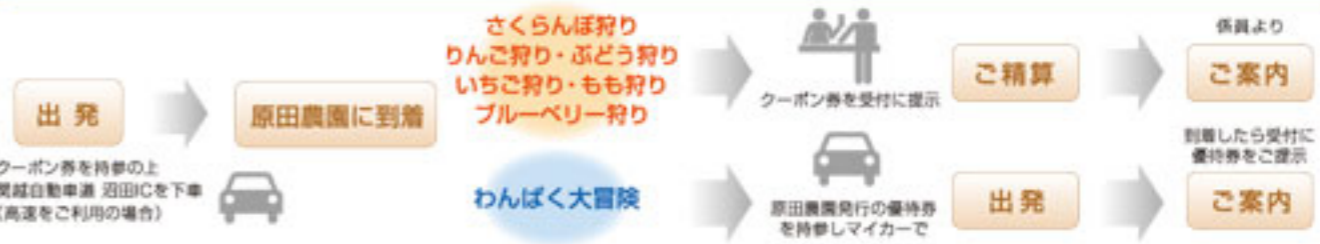

Aコース

★お楽しみポイント★

- ●涼風御膳 ●ブルーベリー狩り園内食べ放題
- ●自家製スイーツ&ドリンク付き

通常価格 1,995円 ⇒ **1,700円**

Bコース

★お楽しみポイント★

- ●バーベキュー ●パフェ作り体験
- ●ブルーベリー狩り園内食べ放題
- ●自家製スイーツ&ドリンク付き

通常価格 2,310円 ⇒ **2,000円**

入園食べ放題

ブルーベリー狩りのみ

お一人様 **525円**

自家製スイーツ & ドリンク付

日帰り わんぱく大冒険プラン

マス釣り体験! さらに塩焼き1匹をご賞味!!

いちご狩り	12月上旬～3月末	通常価格 2,310円 ⇒ 1,800円	ブルーベリー狩り	7月上旬～8月上旬	通常価格 1,575円 ⇒ 1,000円
いちご狩り	4月～5/10	通常価格 2,100円 ⇒ 1,600円	もも狩り	7月下旬～9月上旬	通常価格 1,680円 ⇒ 1,100円
いちご狩り	5/11～6月上旬	通常価格 1,680円 ⇒ 1,200円	ぶどう狩り	9月上旬～10月上旬	通常価格 1,785円 ⇒ 1,200円
さくらんぼ狩り	6月上旬～7月中旬	通常価格 2,625円 ⇒ 2,000円	りんご狩り	8月上旬～12月上旬	通常価格 1,400円 ⇒ 1,000円

※上記はすべて入園食べ放題! 自家製スイーツ&ドリンク付き

「夏休み体験日記」カフト虫採取! オス・メス各1匹

もも狩り 7月下旬～8月上旬 通常価格 1,890円 ⇒ **1,200円** (1個試食+2個土産!)

ブルーベリー狩り 7月上旬～8月上旬 通常価格 1,785円 ⇒ **1,000円** (入園食べ放題!)

わんぱく大冒険プランには、プラス1,000円でバーベキューも付けられます。

日帰りプラン・クーポンご利用上の注意

1. ●本券は当日に「果実の里原田農園」へご提出ください。
   - ●フルーツ狩りは天候状況等によりオープン期間が前後する場合がございます。
   - ●入園後の払い戻しはできません。●特別プランの為、他の割引券はご利用頂けません。
   - ●お支払は「果実の里原田農園」にて現金精算のみとさせていただきます。「わんぱく大冒険プラン」をご利用のお客様は、精算後お渡しする利用券をお持ちの上、各施設にお出かけ下さい。
   - ●フィッシングプラザまでの移動は、お客様での移動となります。
   - ◆いちごバック ～小人料金～
     Aコース 〇12月上旬～3月末 2100円 〇4月～5/10 1900円 〇5/11～6月上 同料金
     Bコース 〇12月上旬～3月末 2500円 〇4月～5/10 2300円 〇5/11～6月上 同料金
   - ◆さくらんぼバック ～小人料金～
     Aコース 2200円 Bコース 2780円
2. 【お子様とご来店のお客様へ】
   原田農園での大人は小学生以上となります。小人は3歳～未就学児。幼児は3歳未満となります。
   幼児は同伴入園のみ無料となります。
   ●記載メニュー以外にもお子様ランチ840円を承っております。

りんごジュース
1杯半額券
200円⇒100円

※本券の記載プランを参加された方に限り、併用券でもご利用できます。

旅行当日の流れ